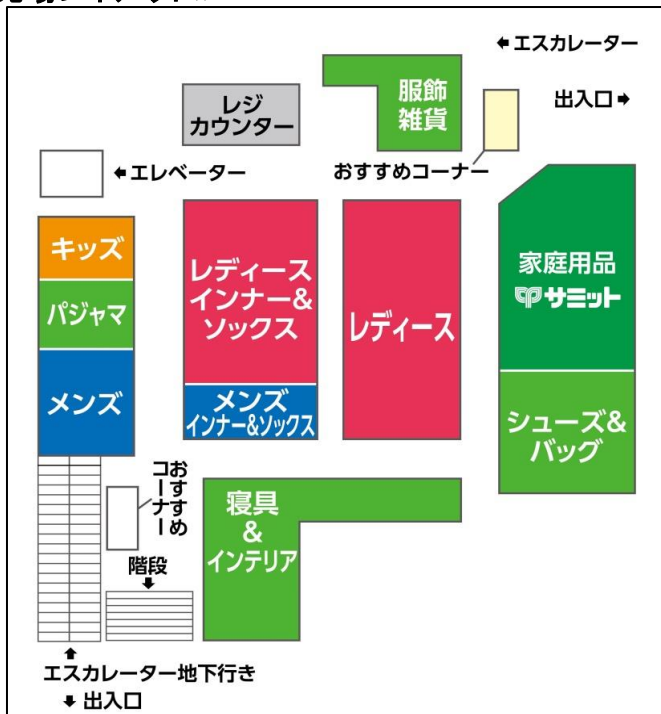

2024年6月26日

「コルモピア井荻駅前店」が6月26日(水)に改装オープン！

2001年1月に開店して以来、多くのお客様にご愛顧いただいている「コルモピア井荻駅前店」が2024年6月26日(水)に改装オープンしました。

今回の改装では、家庭用品売場が1階に移ったことで、より便利にお買物していただけるようになりました。

また、「お支払いセルフレジ」を設置し混雑する時間帯でもスムーズに精算ができるようになったことで、より便利にお買物していただける売場に生まれ変わり、地域の皆様に愛される店舗を目指してまいります。

《売場レイアウト》

以上